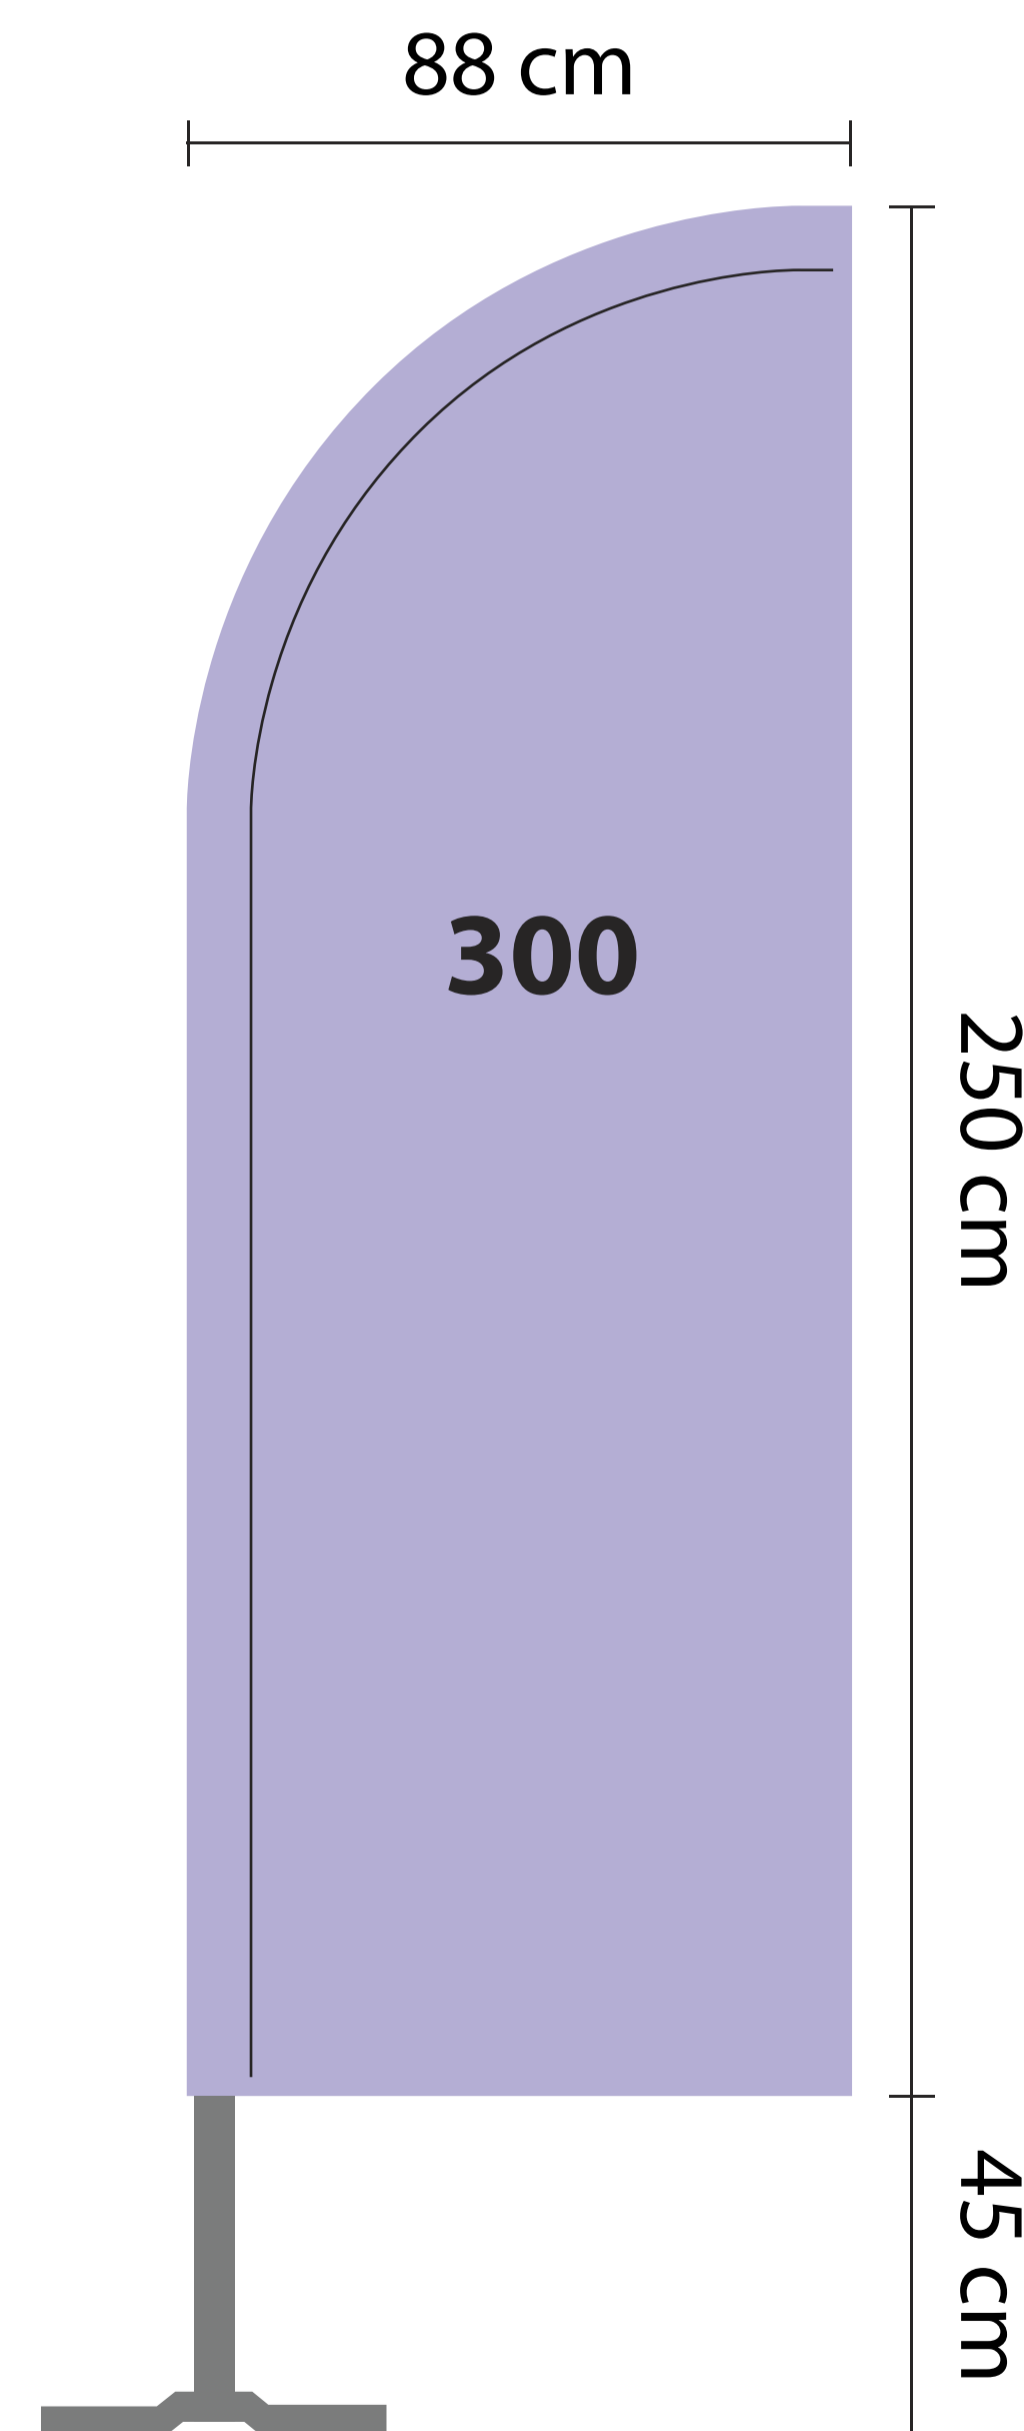

# BEACH FLAG – rozměry

Uváděné rozměry jsou přibližné.  
Technické a rozměrové změny vyhrazeny.

Moravská 2715/61 tel.: +420 573 334 591 mail: montis@montis.cz  
767 01 Kroměříž fax: +420 573 339 961 web: www.montis.cz  
Czech Republic

Beach Flag 200

Beach Flag 250

Beach Flag 300

Beach Flag 350

Beach Flag 400