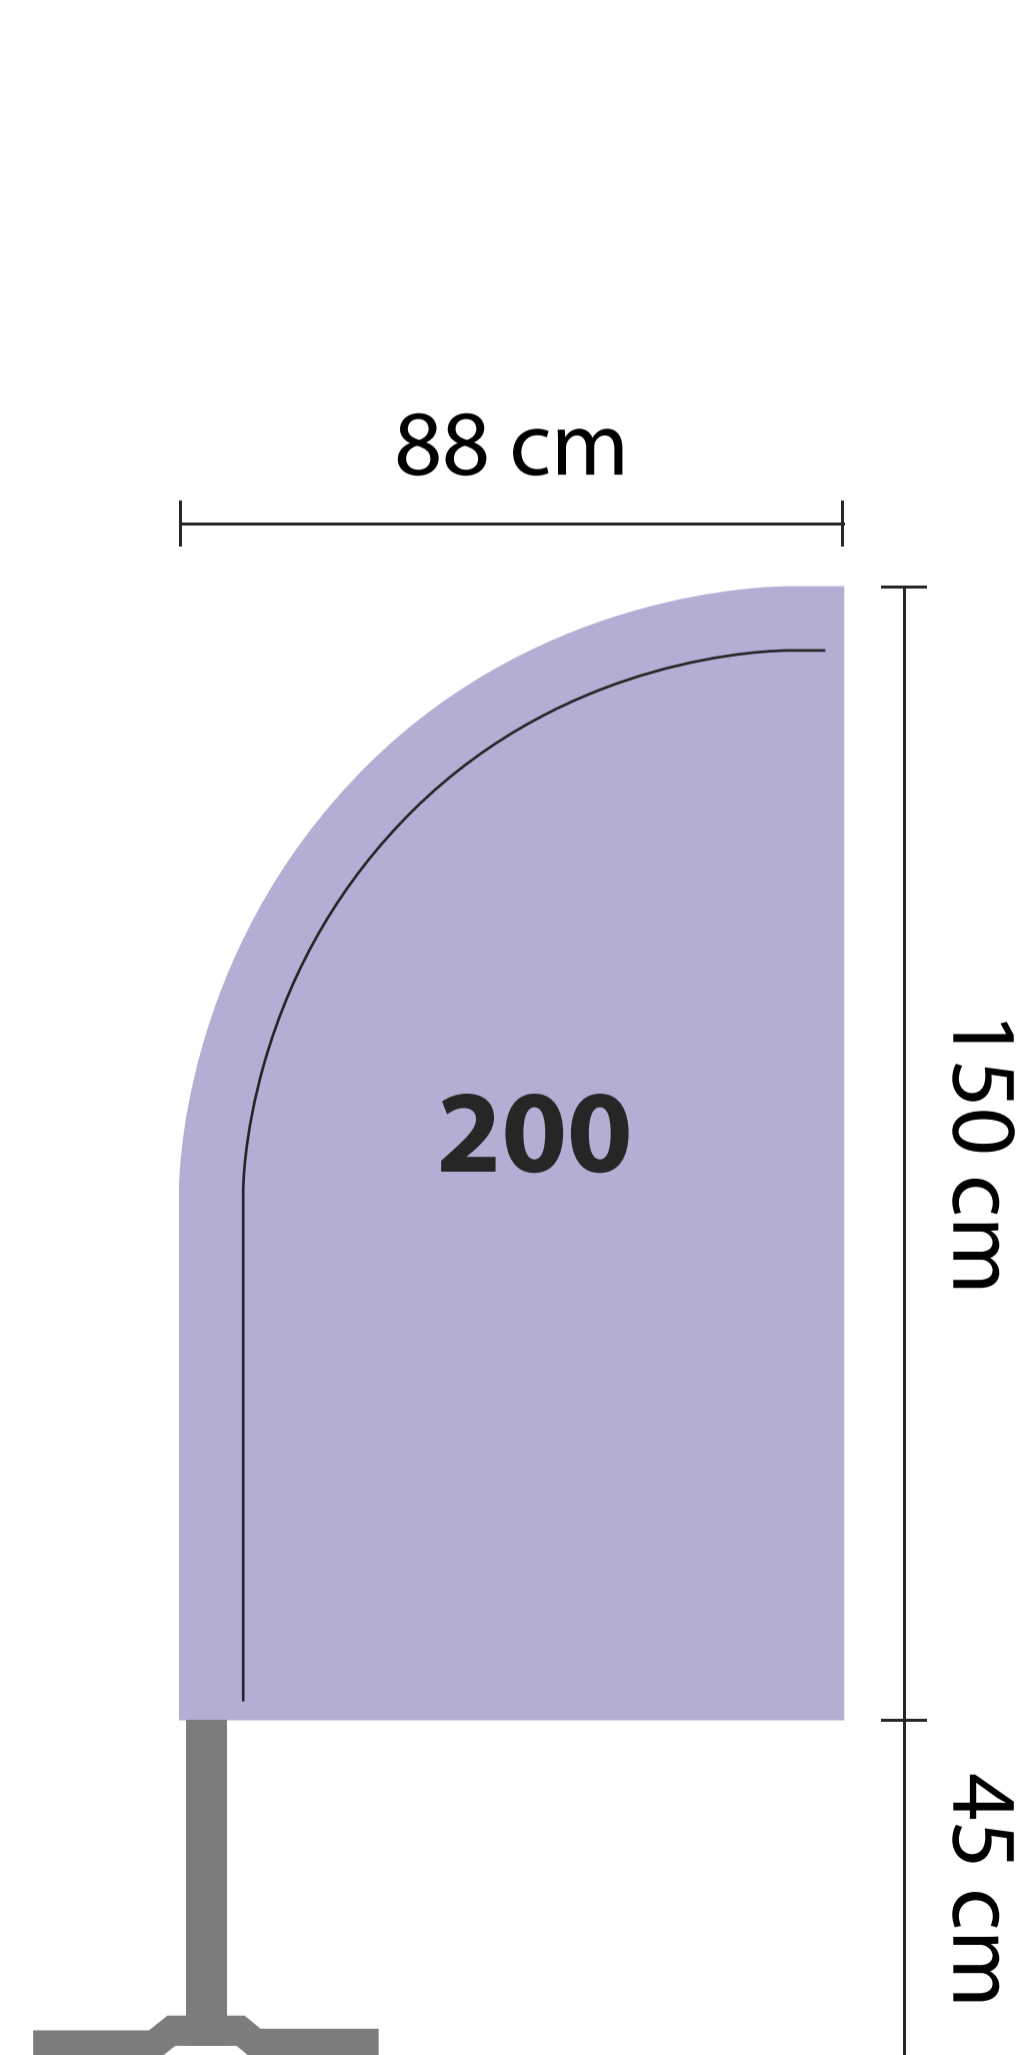

# BEACH FLAG – rozměry

Uváděné rozměry jsou přibližné.  
Technické a rozměrové změny vyhrazeny.

Moravská 2715/61 tel.: +420 573 334 591 mail: montis@montis.cz  
767 01 Kroměříž fax: +420 573 339 961 web: www.montis.cz  
Czech Republic

Beach Flag 200

Beach Flag 250

Beach Flag 300

Beach Flag 350

Beach Flag 400