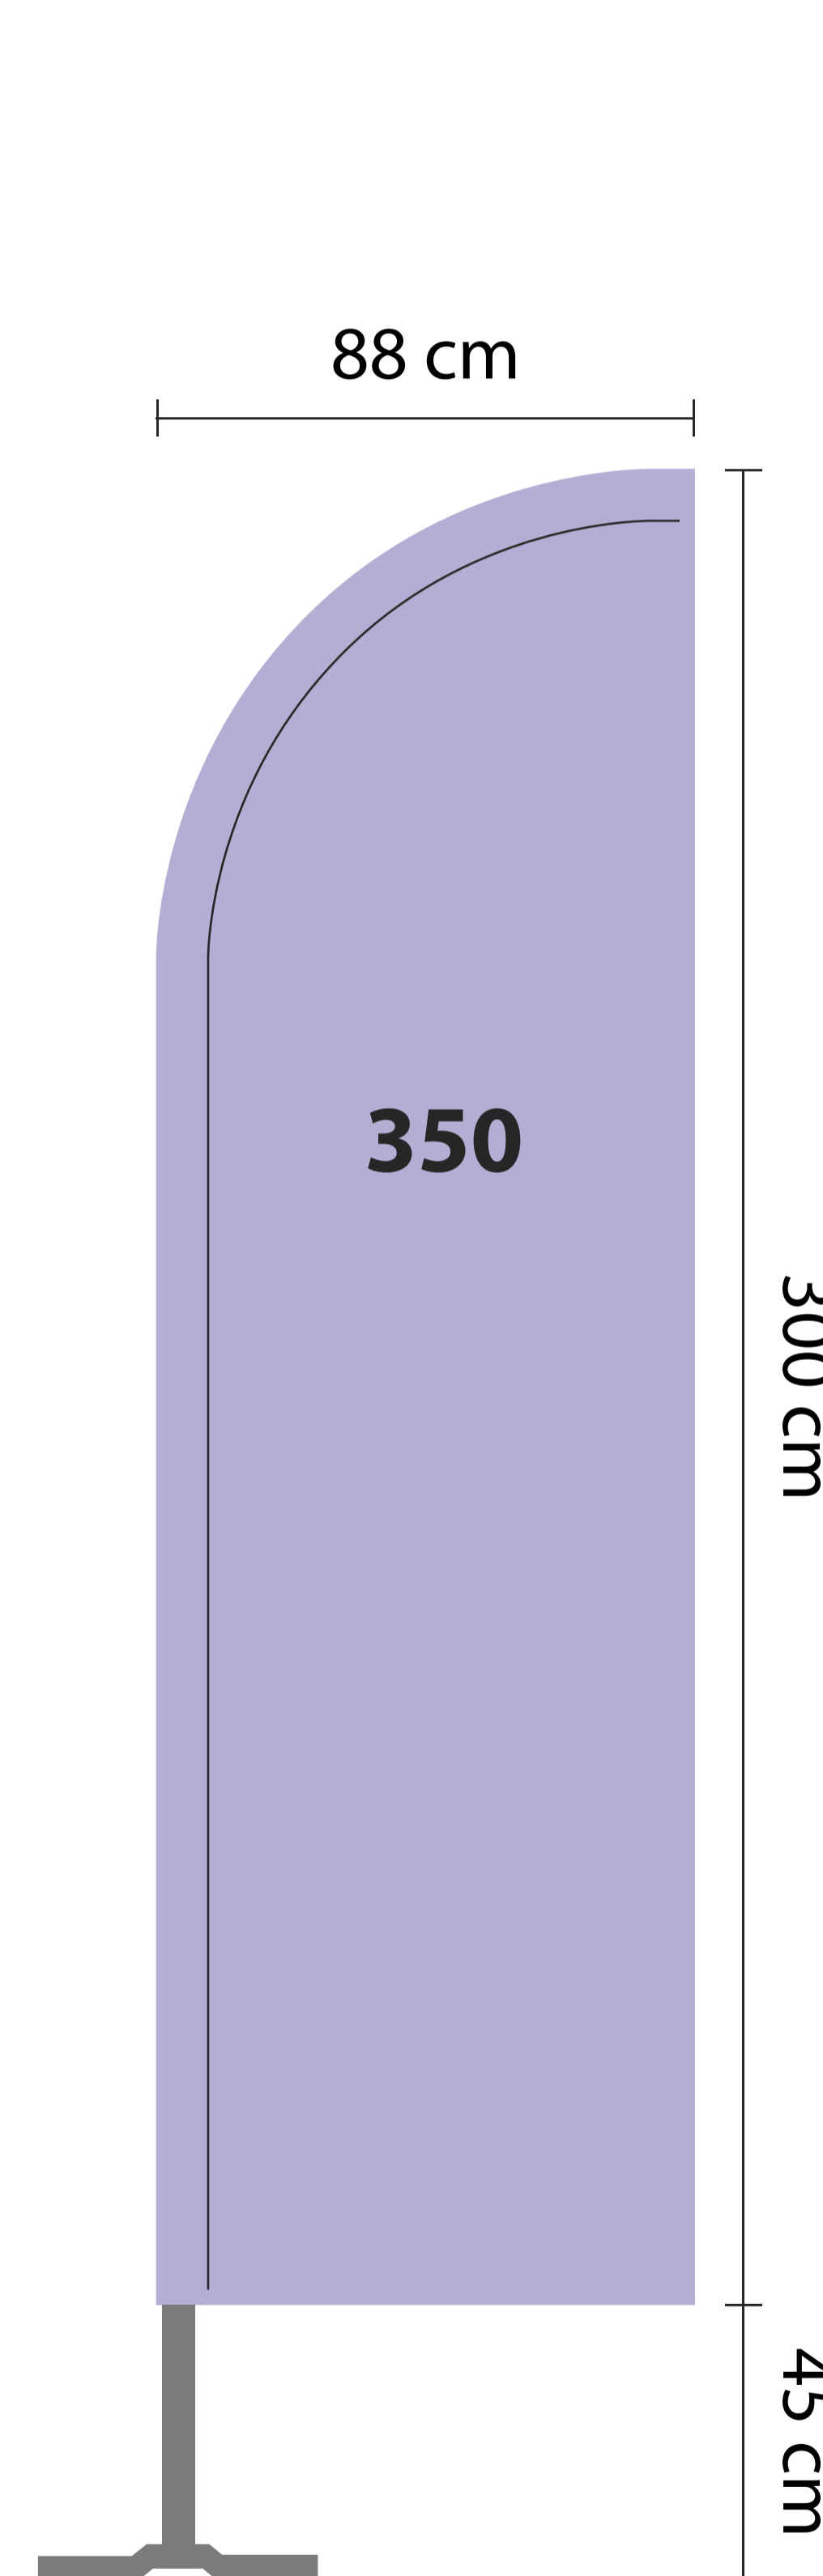

# BEACH FLAG – rozměry

Uváděné rozměry jsou přibližné.  
Technické a rozměrové změny vyhrazeny.

Moravská 2715/61 tel.: +420 573 334 591 mail: montis@montis.cz  
767 01 Kroměříž fax: +420 573 339 961 web: www.montis.cz  
Czech Republic

Beach Flag 200

Beach Flag 250

Beach Flag 300

Beach Flag 350

Beach Flag 400