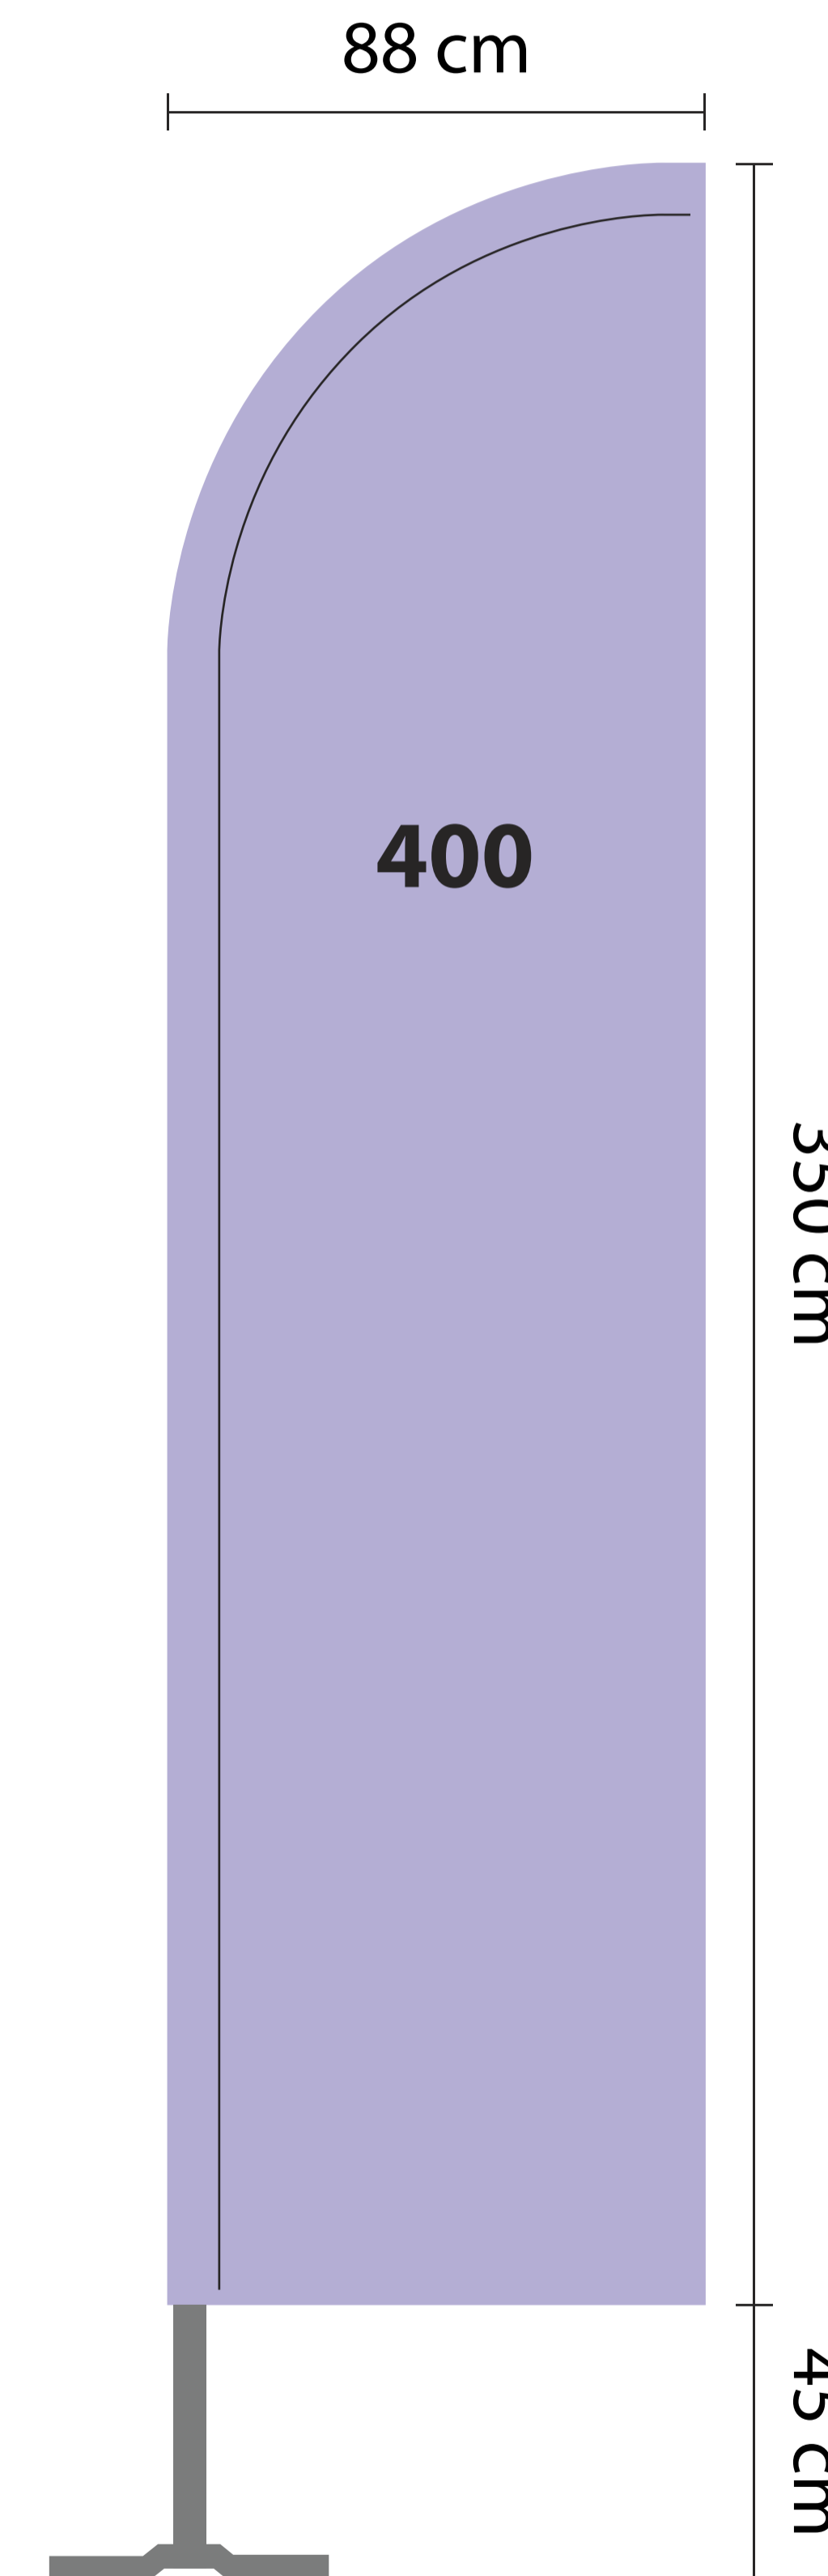

# BEACH FLAG – rozměry

Uváděné rozměry jsou přibližné.  
Technické a rozměrové změny vyhrazeny.

Moravská 2715/61 tel.: +420 573 334 591 mail: montis@montis.cz  
767 01 Kroměříž fax: +420 573 339 961 web: www.montis.cz  
Czech Republic

Beach Flag 200

Beach Flag 250

Beach Flag 300

Beach Flag 350

Beach Flag 400