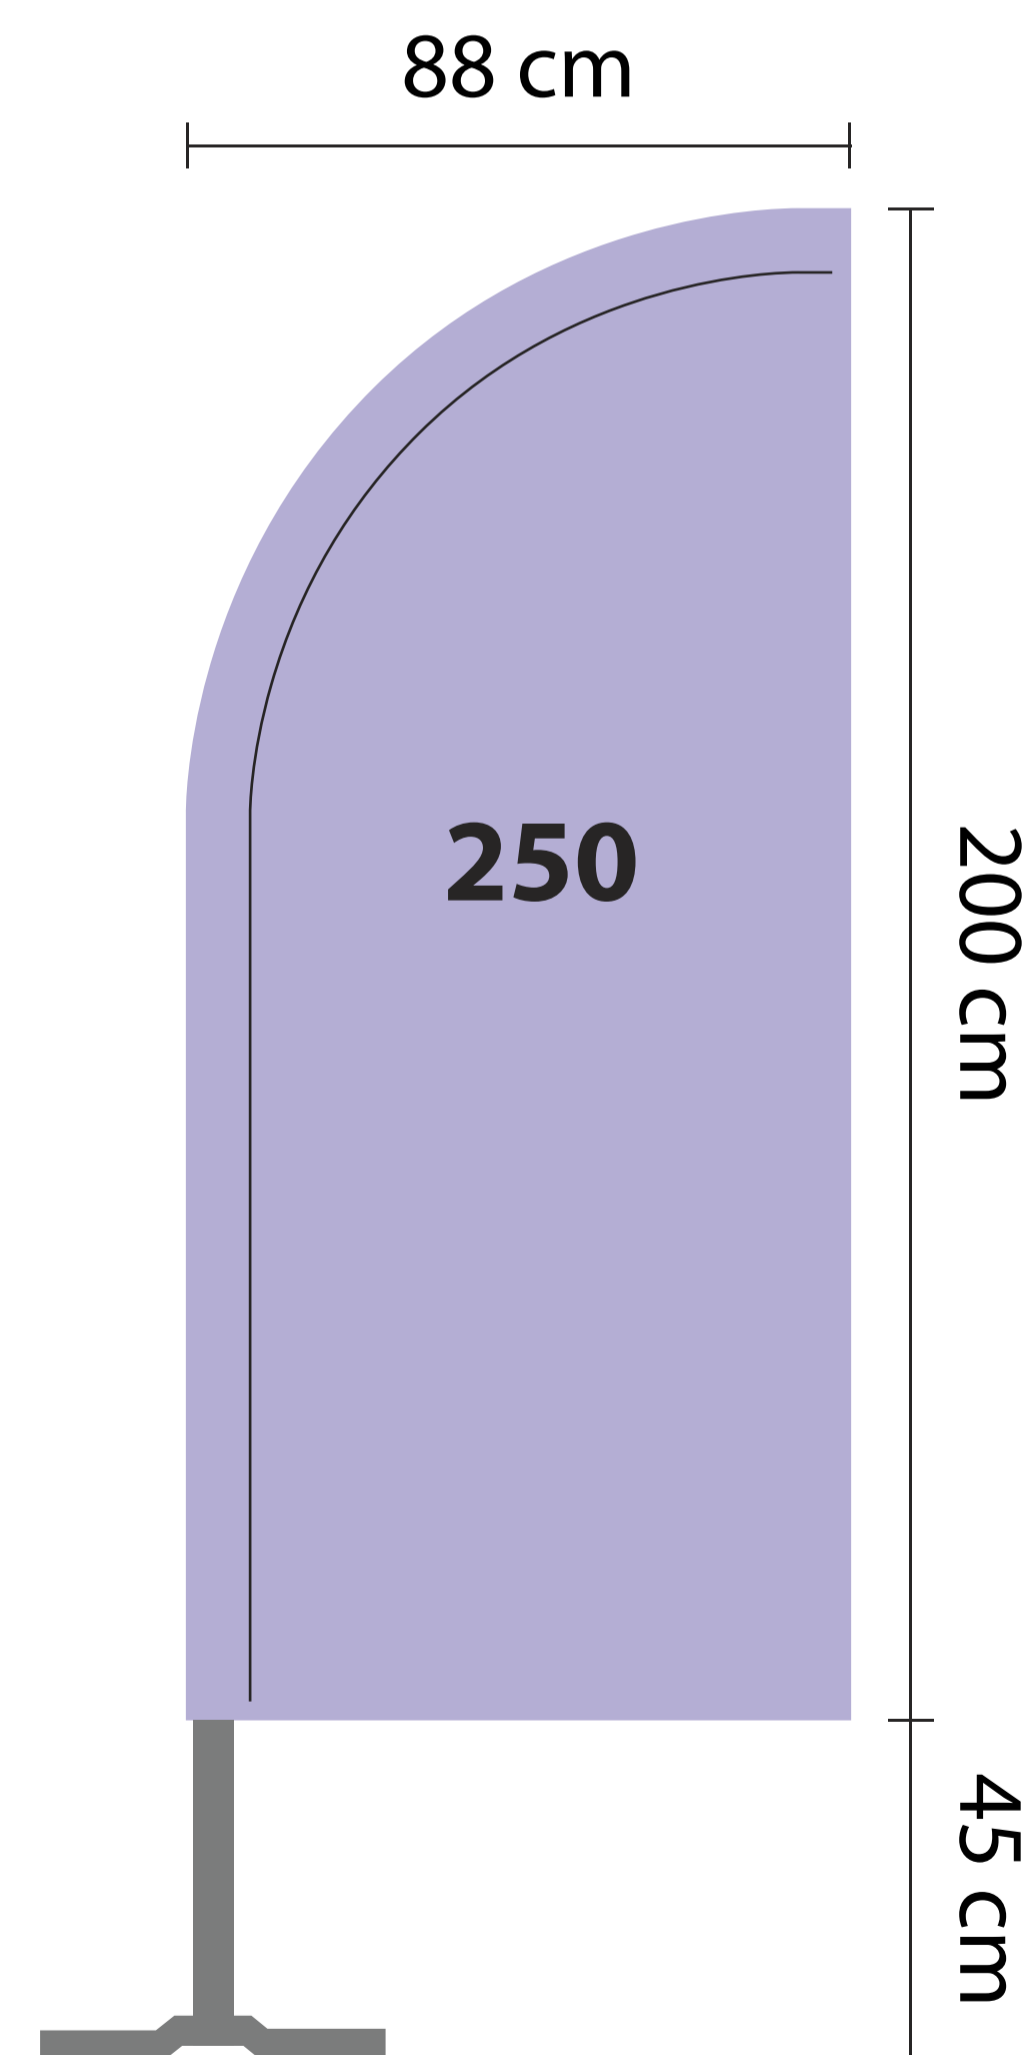

# BEACH FLAG – rozměry

Uváděné rozměry jsou přibližné.  
Technické a rozměrové změny vyhrazeny.

Moravská 2715/61 tel.: +420 573 334 591 mail: montis@montis.cz  
767 01 Kroměříž fax: +420 573 339 961 web: www.montis.cz  
Czech Republic

Beach Flag 200

Beach Flag 250

Beach Flag 300

Beach Flag 350

Beach Flag 400